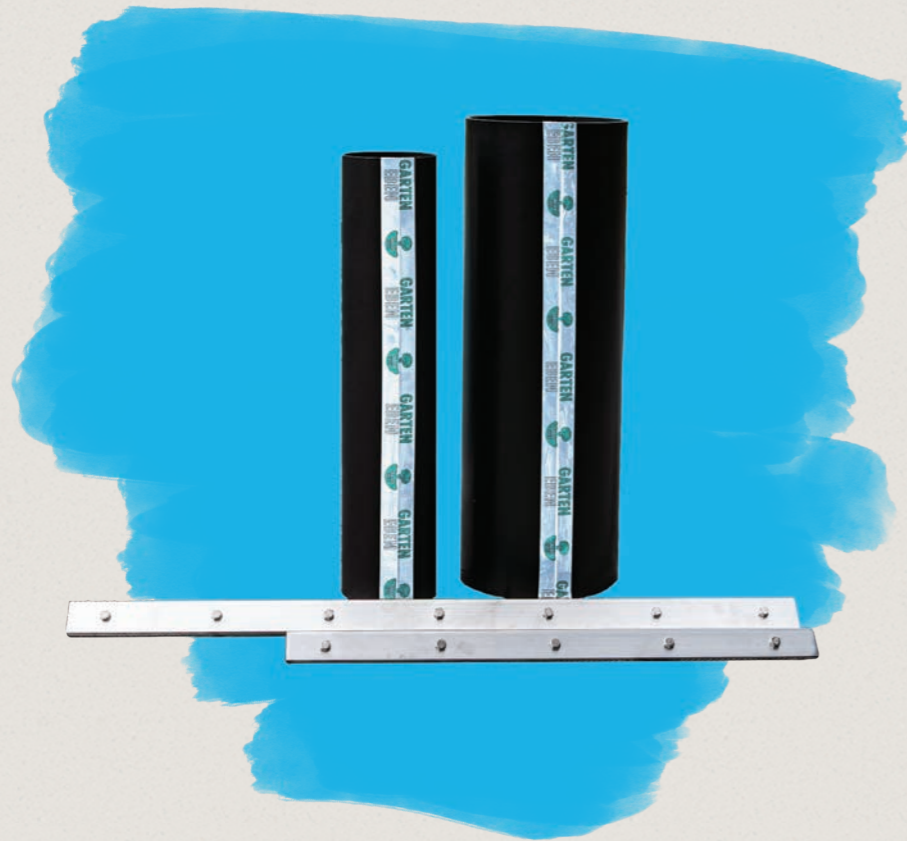

MAULWURFGITTER FÜR IMMER SCHÖNEN RASEN

Einsatz als Oberflächenbarriere – unterbindet zuverlässig das Aufwerfen von Erdhügeln.

Einbau als Komplettbarriere – verhindert das Eindringen von Maulwürfen auf Ihr Grundstück.

Schneller Einbau mit BIO-Erdankern und anschließender Rollrasenverlegung.

Unser Maulwurfgitter in Premium-Qualität wird aus hochwertigem HD-PE-Regenerat hergestellt und ist damit eine sichere und umweltschonende Lösung für dauerhaft makellose Rasenflächen. Die Maulwurfsperre verhindert unschöne Hügel, während Maulwürfe unterirdisch weiterhin Schädlinge bekämpfen und Regenwürmer kultivieren können. Anders als bei engmaschigen Netzen bleibt der Wasser- und Nährstofffluß ungehindert erhalten. Unser Maulwurfgitter findet Einsatz in Gärten, Parkanlagen, Golfplätzen, Sportplätzen und vielem mehr. Über unseren Kooperationspartner, den Rollrasen-Verbund, haben Sie auch die Möglichkeit hochwertigen Rollrasen direkt passend mit unserem Maulwurfgitter zu erwerben. Kontaktieren Sie uns jetzt für weitere Informationen!

WURZELSPERREN UND WURZELSCHUTZ

Robuste, flexible, zertifizierte Wurzelsperren

Anwendung bei invasiven Wurzeln und hohem Wurzelndruck

Linearer oder ringförmiger Schutz mit Verbindungssets

Ein gesundes Pflanzenwurzelwachstum ist von entscheidender Bedeutung, stellt jedoch im Tief- und Gartenbau eine erhebliche Herausforderung dar. Unkontrolliertes Wurzelwachstum kann teure Schäden an Gebäuden, Straßen und Landschaftsgestaltungen verursachen. Deshalb sind Wurzelsperren unverzichtbar und können je nach Bedarf in linearer oder ringförmiger Form installiert werden. Schützen Sie Ihre Infrastruktur und Landschaftsgestaltung effektiv mit hochwertigen Wurzelsperren. Auch Wurzelschutzplatten zählen zu unserem Sortiment. Wir freuen uns auf Ihre Anfrage.