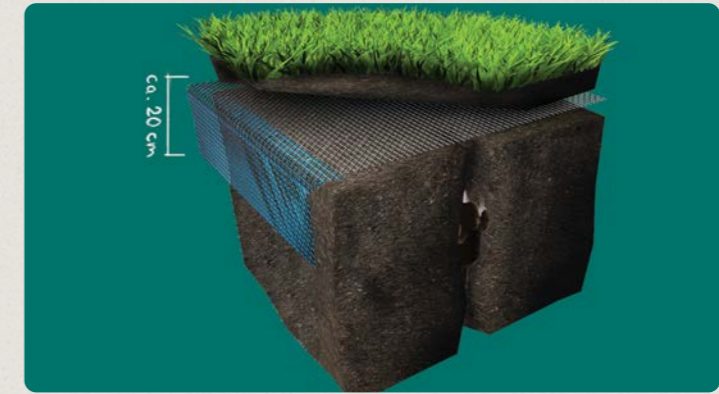

Wir unterstützen mit Beratung, individueller Konfektion und Installation durch unsere geprüften Fachschweißer.

Ob natürlich gestalteter Schwimnteich oder moderner Pool – Wasser bringt Leben und Ruhe in Ihren Garten. Ein Teich wird schnell zum Blickfang und schafft Lebensraum für Pflanzen und Tiere. Auch Poolanlagen lassen sich individuell nach Ihren Wünschen gestalten – als Erholungsort für die ganze Familie oder als stilvolles Design-Element im Garten. Wir begleiten Sie von der Auswahl passender Materialien bis zur fachgerechten Umsetzung – mit einem breiten Sortiment an langlebigen und umweltfreundlichen Teichfolien wie EPDM oder FPO. Für eine besonders nachhaltige Lösung lassen sich Teiche und Pools auch mit unterirdischen Regenwasserspeichersystemen befüllen. Sprechen Sie uns an – wir beraten Sie gerne.

Mit unseren unterirdischen Regenwasserspeicher-Systemen in Rigolenbauweise gestalten Sie die Zukunft Ihrer Gartenbewässerung! Rüsten Sie Ihren Garten schon heute für die Herausforderungen langer Trockenphasen im Sommer. Nutzen Sie Starkregenereignisse, um stets ausreichend Wasser zur Verfügung zu haben – für einen nachhaltig bewässerten Garten, gut gefüllten Teich, erfrischenden Pool und vieles mehr. Unsere Lösung ermöglicht es Ihnen, umweltfreundlich und äußerst effizient eine immer perfekt grüne Gartenoase zu haben. Zusätzlich sparen Sie langfristig erheblich an Bewässerungskosten. Unsere Rigolen in RigoCollect Systembauweise sind für nahezu jede Gartengröße konfigurierbar. In Kooperation mit FRÄNKISCHE bieten wir Ihnen alles aus einer Hand: Beratung, Konfiguration, Kalkulation und Installation. Kontaktieren Sie uns jetzt für eine kostenlose Erstberatung.

MAULWURFGITTER FÜR IMMER SCHÖNEN RASEN

Einsatz als Oberflächenbarriere – unterbindet zuverlässig das Aufwerfen von Erdhügeln.

Einbau als Komplettbarriere – verhindert das Eindringen von Maulwürfen auf Ihr Grundstück.