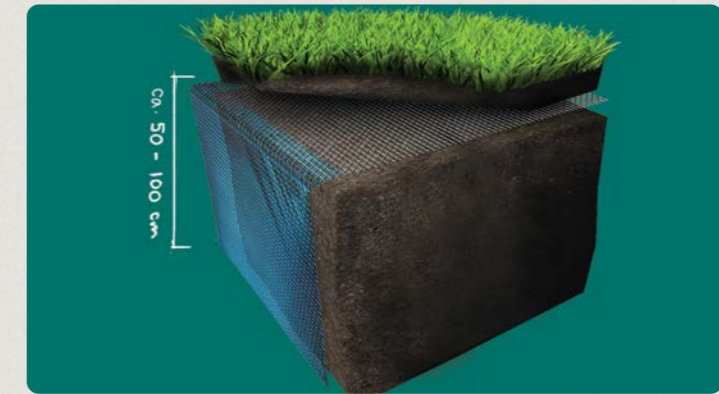

Einsatz als Oberflächenbarriere – unterbindet zuverlässig das Aufwerfen von Erdhügeln.