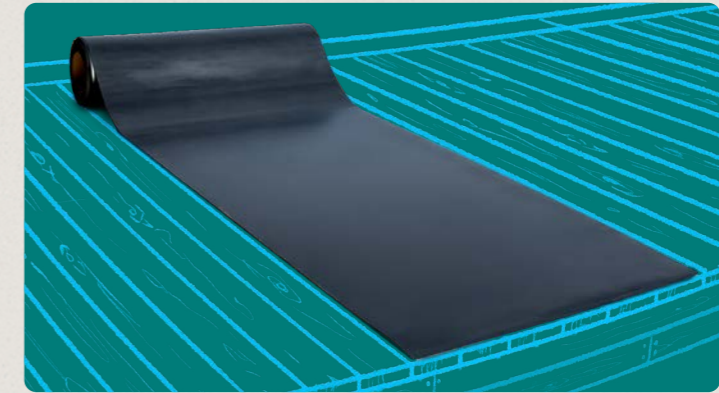

Seit über 40 Jahren steht die LÜCKE GmbH für Qualität, Verlässlichkeit und Innovation. Als ganzheitlicher Servicepartner und Fachanbieter für hochwertige, zertifizierte Abdichtungs- und Schutzlösungen sind wir in den Bereichen Garten- und Landschaftsbau, Regenwassermanagement, Umwelttechnik, Industrie sowie Agrar tätig. Unter unserer Eigenmarke GARTEN EBEN bieten wir praxisingerechte Lösungen für den Garten- und Landschaftsbau. Mit der WERKSRIGOLE liefern wir individuell gefertigte, unterirdische Regenwasserspeichersysteme. Unser Leistungsspektrum reicht von der fundierten Beratung und präzisen Folienkonfektion bis hin zur fachgerechten Installation innovativer Abdichtungssysteme.

DACHFLÄCHEN IM GARTEN EINFACH ABDICHTEN

SELBSTKLEBENDE EPDM ABDICHTUNGSBAHN

Maßgenauer Zuschnitt und individuelle Konfektion

Praktische Standardrollenware verfügbar

Zubehör: Kantenversiegler, Dach- und Seitenabläufe